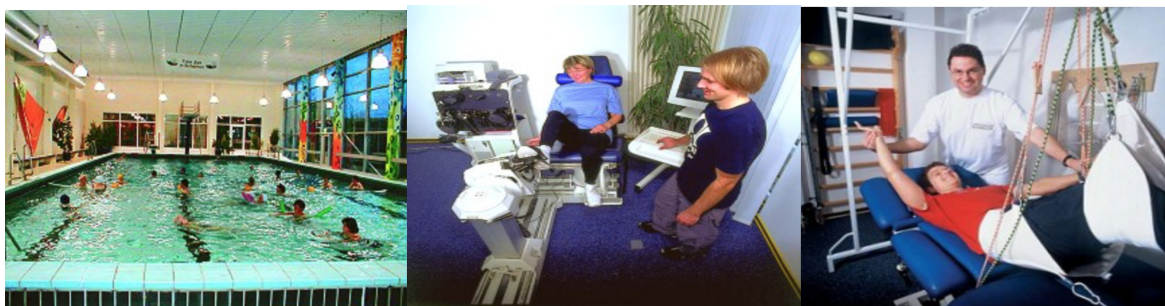

2 Fisioterapeutas en Kastellaun

Para la clínica de fisioterapia más importante del pueblo de Kastellaun, en Rheinland-Pfalz, seleccionamos 2 fisioterapeutas con conocimientos de alemán.

La clínica de gran tamaño cuenta con una superficie de más de 4.000 metros cuadrados repartidos en 4 plantas, ofreciendo así una amplia comodidad a sus pacientes. Por supuesto, el centro dispone además de los más modernos aparatos de fisioterapia.

Ya sea para un día completo de rehabilitación, un proceso ambulatorio o para tratamientos continuados a través de programas médicos, en la clínica se ofrece la mejor terapia. Además, ergoterapia o logopedia tienen cabida en esa importante clínica.

Terapias ofrecidas en el centro:

- Fisioterapia en base neurofisiológica (Bobath, Brunkow, Voyta, PNF)
- Técnicas de Osteopatía

- Dispositivos de movimiento pasivo (CPM) para extremidades superiores e inferiores
- Terapia manual de la columna y de las extremidades
- Drenaje linfático
- Terapia de entrenamiento médico
- MFT- formación sensomotora
- Terapia con láser para enfermedades dolorosas del aparato de movimiento
- Baños y actividades fisioterapéuticas en piscina
- El masaje deportivo
- Medicina Tradicional China (Acupuntura)
- Ejercicios para la espalda
- Escuela ambulante para discapacidades, paresia, prótesis, reemplazo articular
- Formación para trabajo (rehabilitación)
- Terapia locomotora (rehabilitación)
- Terapia de cuidado (rehabilitación)
- Asistencia asistida por computadora y asistencia neuropsicológica- terapia
- Diagnóstico psicológico y terapia (rehabilitación)
- Asesoramiento nutricional, enseñanza (rehabilitación)
- Servicios sociales (medidas de rehabilitación médico-profesional)